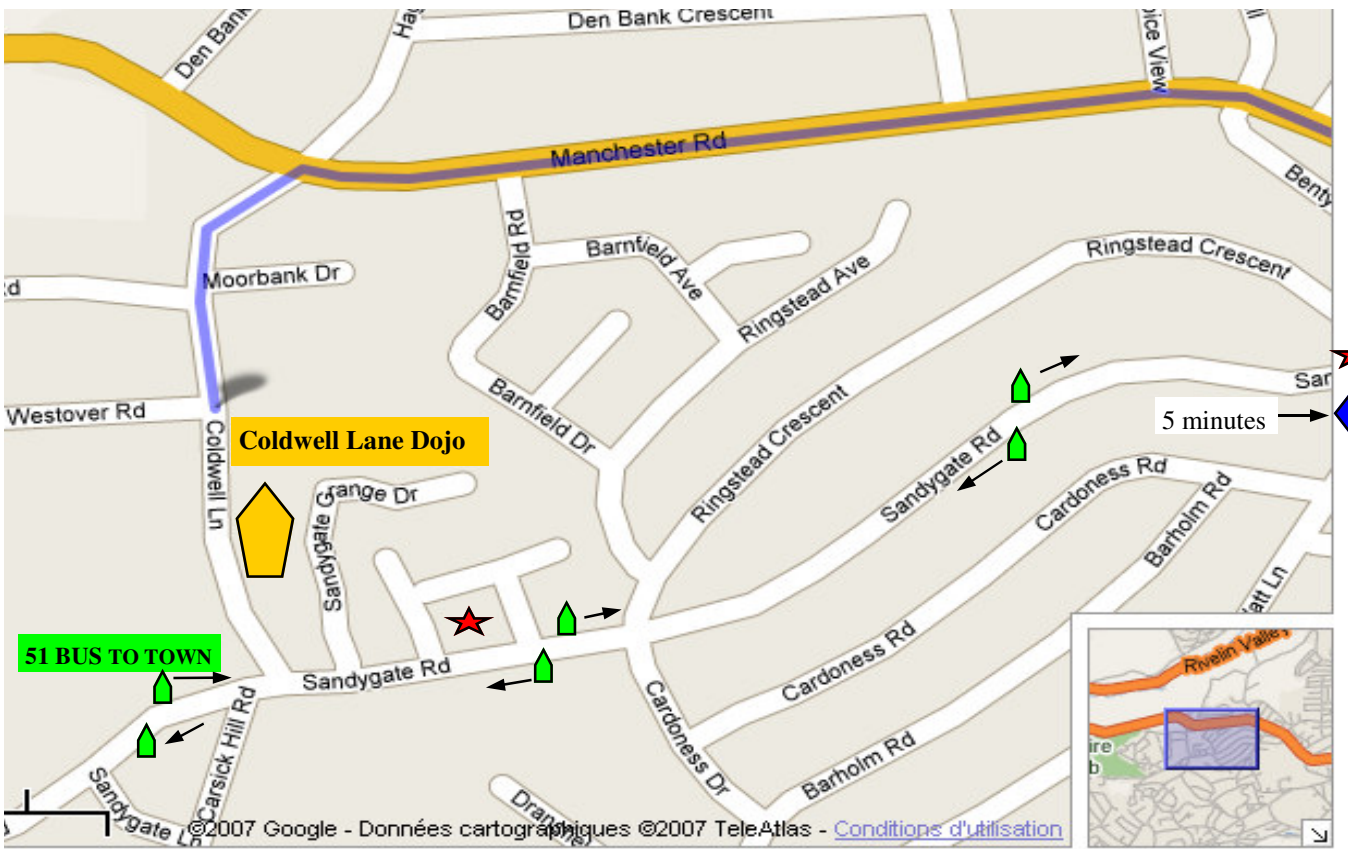

S
H
E
F
F
I
E
L
D

S
H
I
D
O
K
A
N

H
O
M
B
U

D
O
J
O

2007

- ★ PUB - Bar y restaurante, abierto hasta las 23h00 - Bar/restaurant ouvert jusqu'a 23h00.
- ◆ CROSSPOOL- Alimentacion abierta hasta tarde - Alimentation ouverte jusqu'a tres tard / Newsagent - Periodicos - Buraliste / Chemist - Farmacia - Pharmacie / Supermarket - supermercado -supermarche / Fish and ships / Cash Machine - El cajero automatico - Distributeur de billets / Pub - Bar - Bar /Bucher - Carniceria - Boucherie
- ▲ BUS STOP - Paragen de Autobus para la ciudad No 51- Arret de Bus direction centre ville No 51.
- ⬠ Coldwell Lane Dojo - El Dojo - Le Dojo

SHEFFIELD SHIDOKAN HOMBU DOJO SEMINAR

2007

- ◆ **Coldwell Lane Dojo - El Dojo - Le Dojo**
- ◆ **CROSSPOOL-** Alimentacion abierta hasta tarde - Alimentation ouverte jusqu'a tres tard / Newsagent - Periodicos - Buraliste / Chemist - Farmacia - Pharmacie / Supermarket - Supermercado - Supermarche / Fish and ships / Cash Machine - Cajero automatico - Distributeur Automatique / Pub - Bar - Bar / Bucher - Carniceria - Boucherie / Petrol Station - Gasolinera - Station Service
- ▲ **BUS STOP** - Paragen de Autobus para la ciudad No 51- Arret de Bus direction centre ville No 51.
- ★ **PUB** - Bar y restaurante, abierto hasta las 23h00 - Bar/restaurant ouvert jusqu'a 23h00.